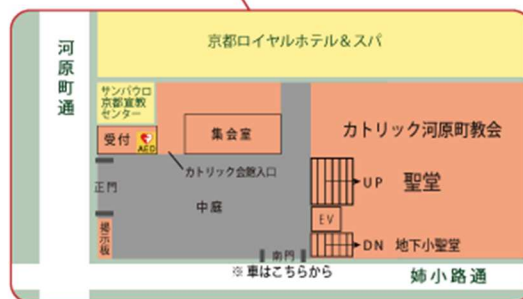

～カトリック河原町教会 交通案内～

住所:京都市中京区河原町三条上る下丸屋町423

電車でお越しの場合

- 京都市営地下鉄
最寄駅「京都市役所前駅(T12)」にて下車、南へ徒歩約3分
- 京阪電車
最寄駅「三条」にて下車、西へ徒歩約5分
- 阪急電鉄:
河原町駅下車北へ徒歩10分

バスでお越しの場合

停留所「河原町三条」にて下車すぐ

「河原町三条」に停車するバス路線は、4系統、5系統、17系統、205系統です。